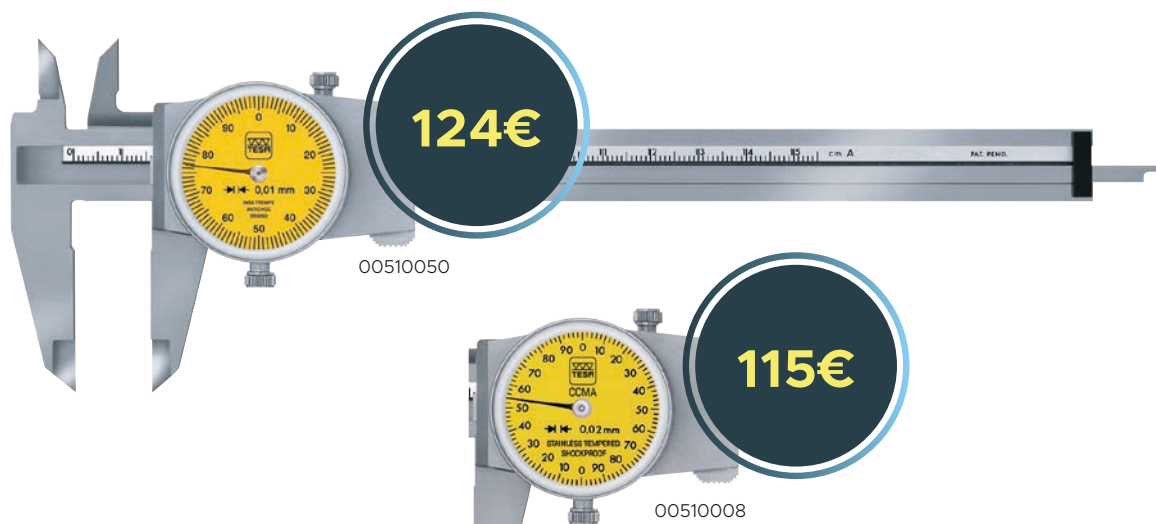

00511023

Bestelnummer	Omschrijving	Meetbereik mm	Beschermingsgraad	Rolknopverplaatsing	Dieptemeetstift	Tarief prijs, €	- prijs, €
00511019	TWIN-CAL + TLC-BLE zender	0 ÷ 150		Met	Rond	170	136
00511020	TWIN-CAL + TLC-BLE zender	0 ÷ 150		Zonder	Vlak	170	136
00511021	TWIN-CAL IP67 + TLC-BLE zender	0 ÷ 150	IP67	Zonder	Vlak	228	182
00511022	TWIN-CAL IP67 + TLC-BLE zender	0 ÷ 150	IP67	Zonder	Rond	228	182
00511023	TWIN-CAL IP67 + TLC-BLE zender	0 ÷ 150	IP67	Met	Rond	228	182

Trio-Packs:

3 digitale schuifmaten TESA-CAL IP67

DENK GROOTS!

Met de Trio-Pack kost elk instrument slechts **92€!**

Bestelnummer	Omschrijving	Etendue de mesure, mm	Meetbereik mm	Beschermingsgraad	Rolknopverplaatsing	Dieptemeetstift	Promotieprijs, €
00530140P	Trio-Pack TESA-CAL IP67	0 ÷ 150	IP67	Zonder	Vlak	345	276
00530141P	Trio-Pack TESA-CAL IP67	0 ÷ 150	IP67	Zonder	Rond	345	276

Universele meetklokschuifmaten

- Perfecte geleiding van de meetbekken zorgt voor zachte en gelijkmatige verplaatsing
- Robuuste constructie van de behuizing en bescherming van de tandlat
- Ingebouwd schokabsorberend systeem garandeert een lange levensduur en stabiliteit van de meetresultaten
- Duidelijke aflezing door de grote wijzerplaat met hoog contrast

Analoge meetklokken

- Gele wijzerplaat geoptimaliseerd voor een betere aflezing
- Schokabsorberend beschikbaar ter bescherming van het mechanisme

Bestelnummer	Meetbereik mm	Beschermingsgraad	Schokvrij mechanisme	Bereik / omwenteling, mm	Aflezing mm	Ø Wijzerplaat, mm	Tarief prijs, €	Promotieprijs, €
01419053	1	IP40	Met	0,2	0,001	44,5	277	221
01419056	3	IP40	Met	0,2	0,002	44,5	251	200
01419047	5	IP40	Met	0,5	0,01	40	112	89
01419055	5	IP40	Met	0,2	0,001	61,5	283	226
01419048	10	IP40	Met	1	0,01	58	72	57
0141760501	10	IP40	Zonder	10	0,1	58	84	67